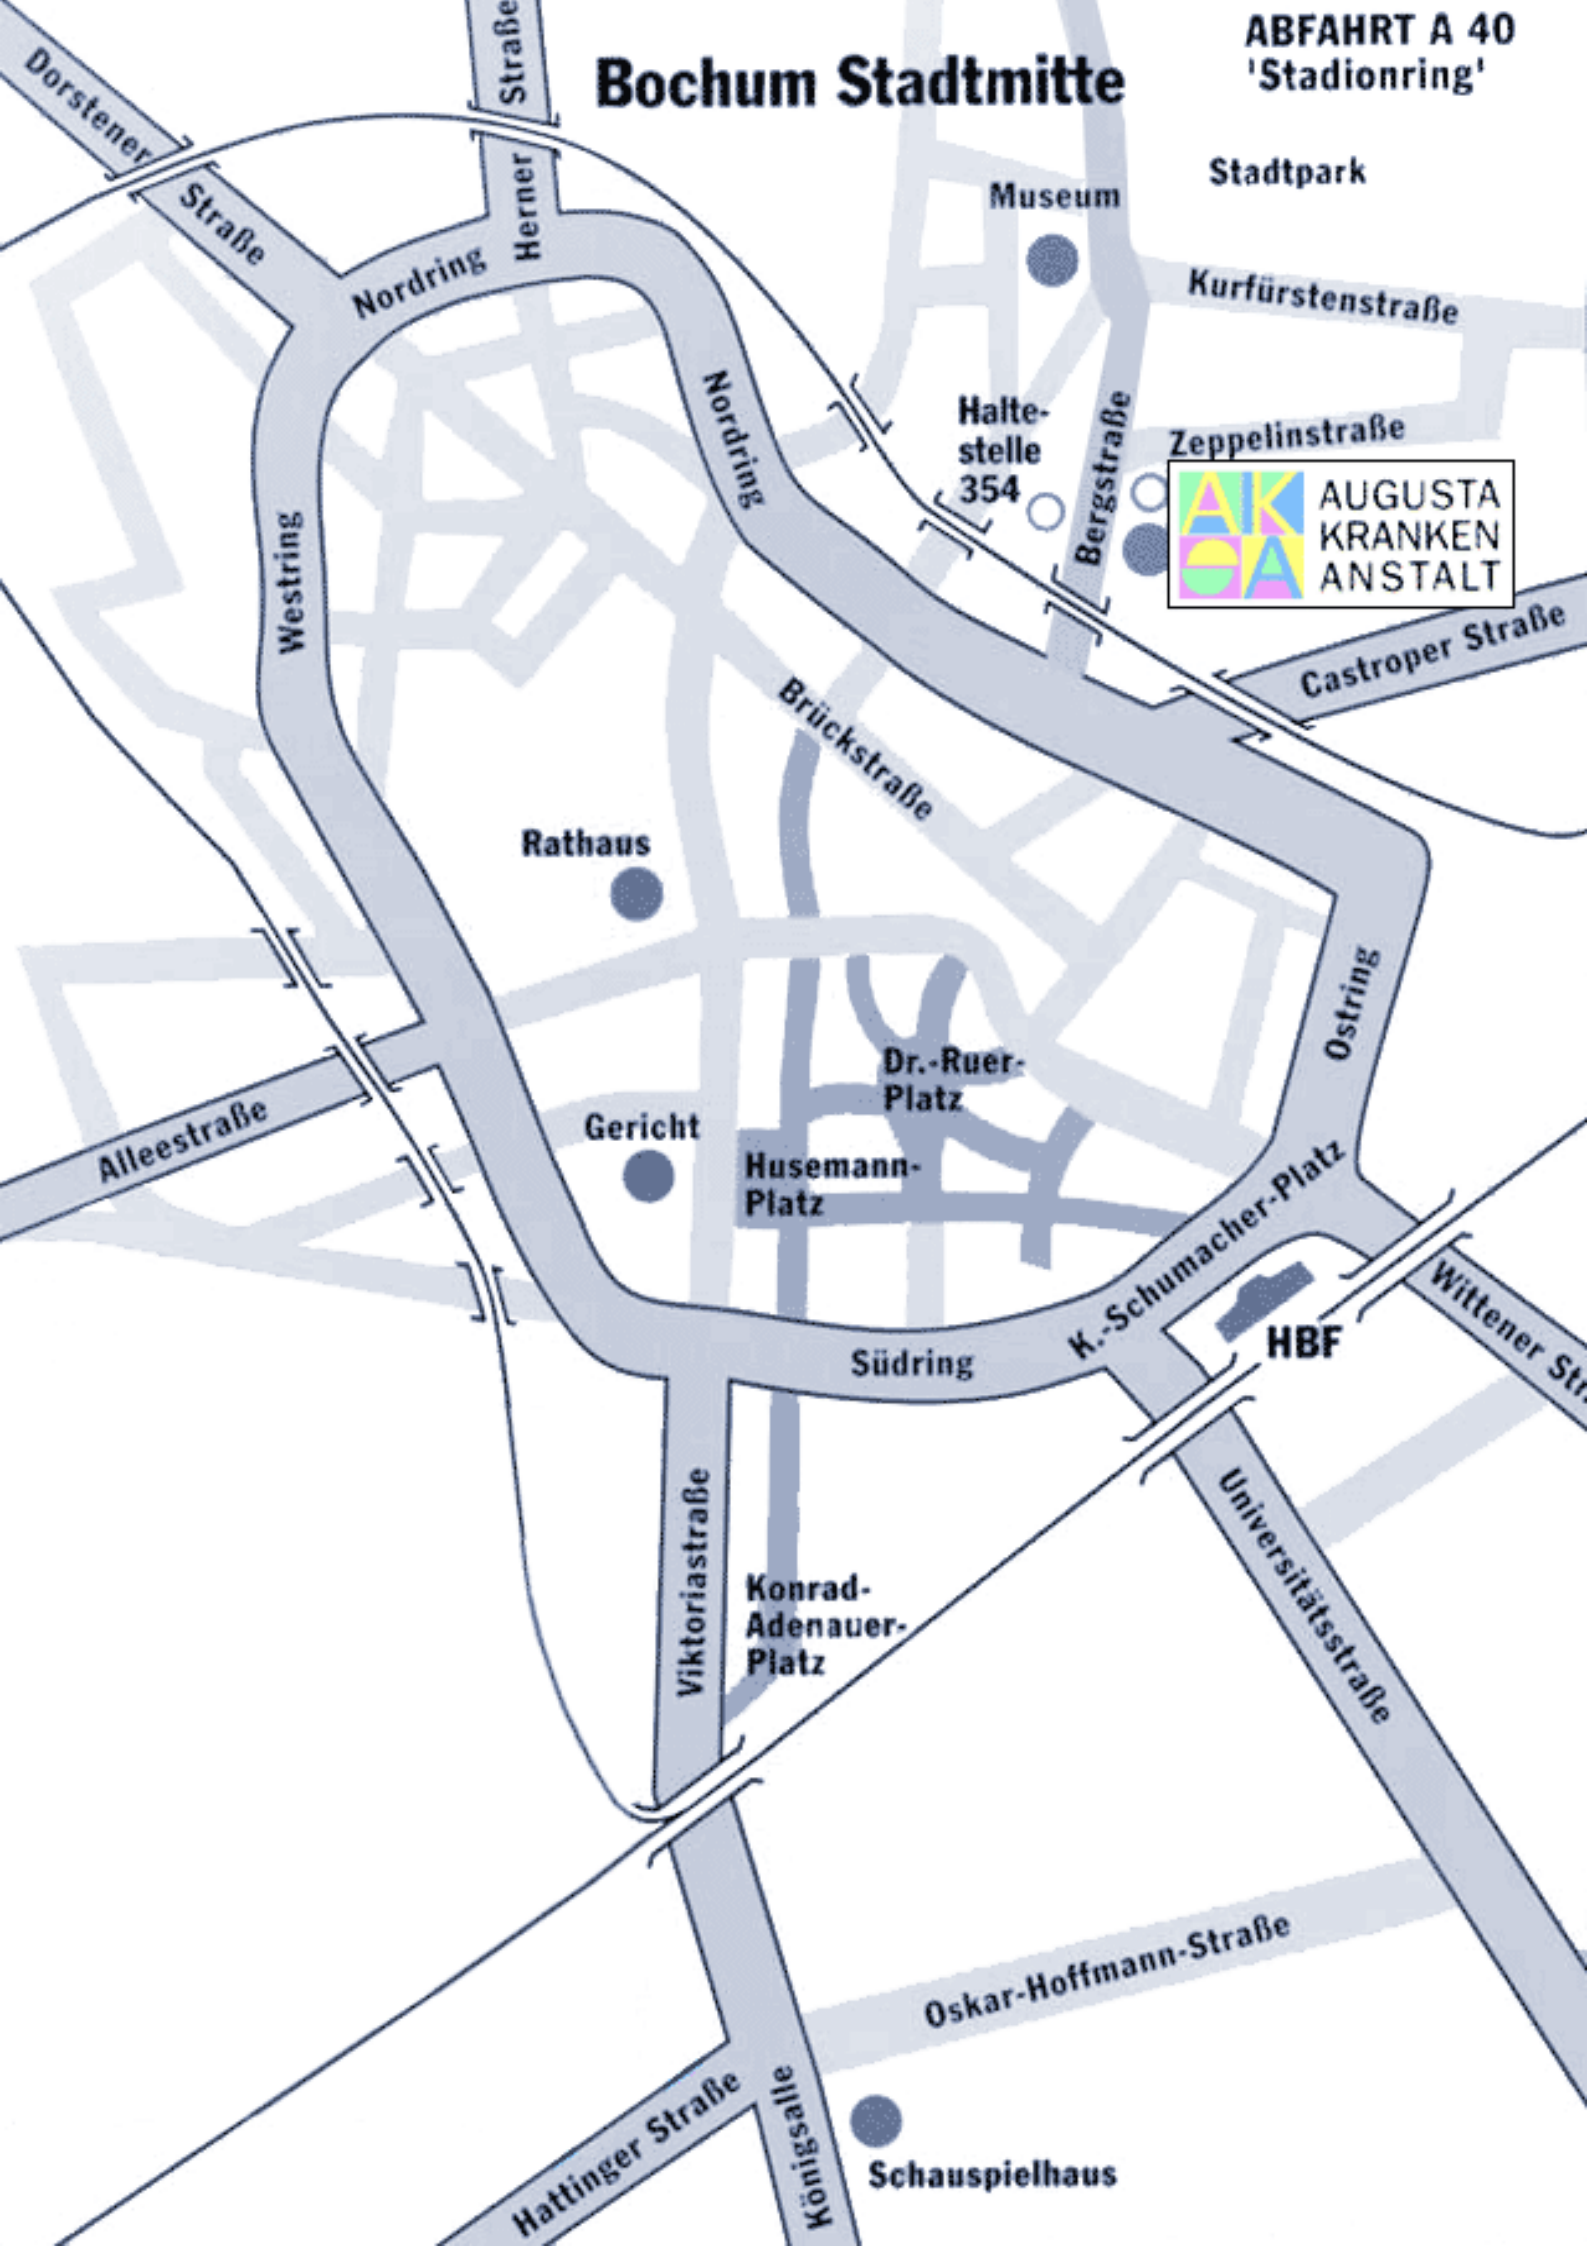

Bochum Stadtmitte

ABFAHRT A 40
'Stadionring'

 **AUGUSTA
KRANKEN
ANSTALT**

Stadtpark

Museum

Kurfürstenstraße

Halte-
stelle
354

Zeppelinstraße

Castroper Straße

Rathaus

Brückstraße

Dr.-Ruer-
Platz

Gericht

Husemann-
Platz

K.-Schumacher-Platz

HBF

Südring

Wittener Str.

Viktoriastraße

Konrad-
Adenauer-
Platz

Universitätstraße

Oskar-Hoffmann-Straße

Schauspielfhaus

Hattinger Straße

Königsallee